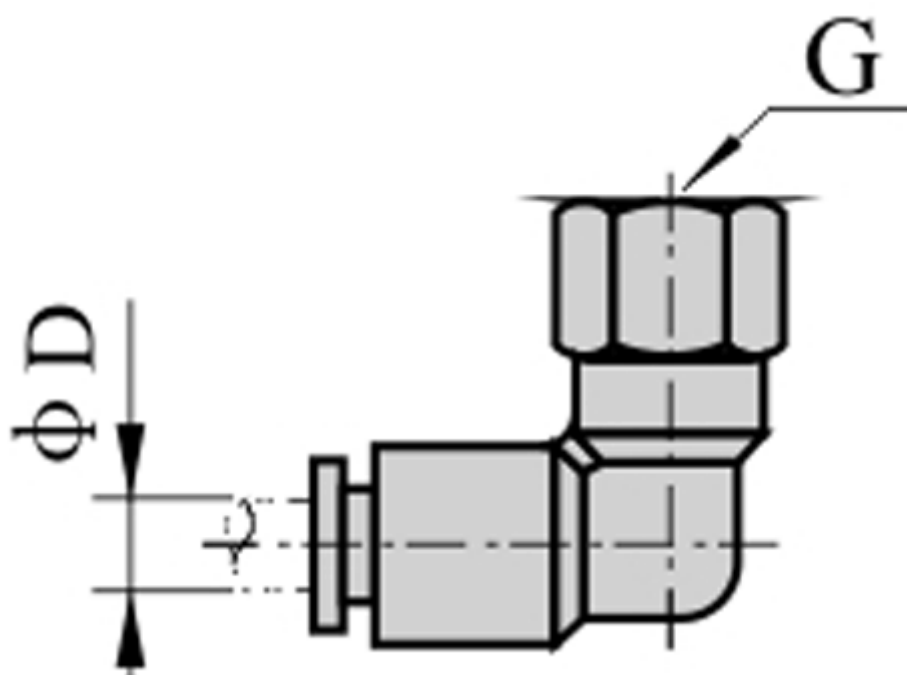

Varenummer: 58EPLF1004

Beskrivelse: Fitting EPLF1004 vinkel med muffe  
gevind 1/2", slangediameter 10

## Mål

D = 10  
Gevind = 1/2"